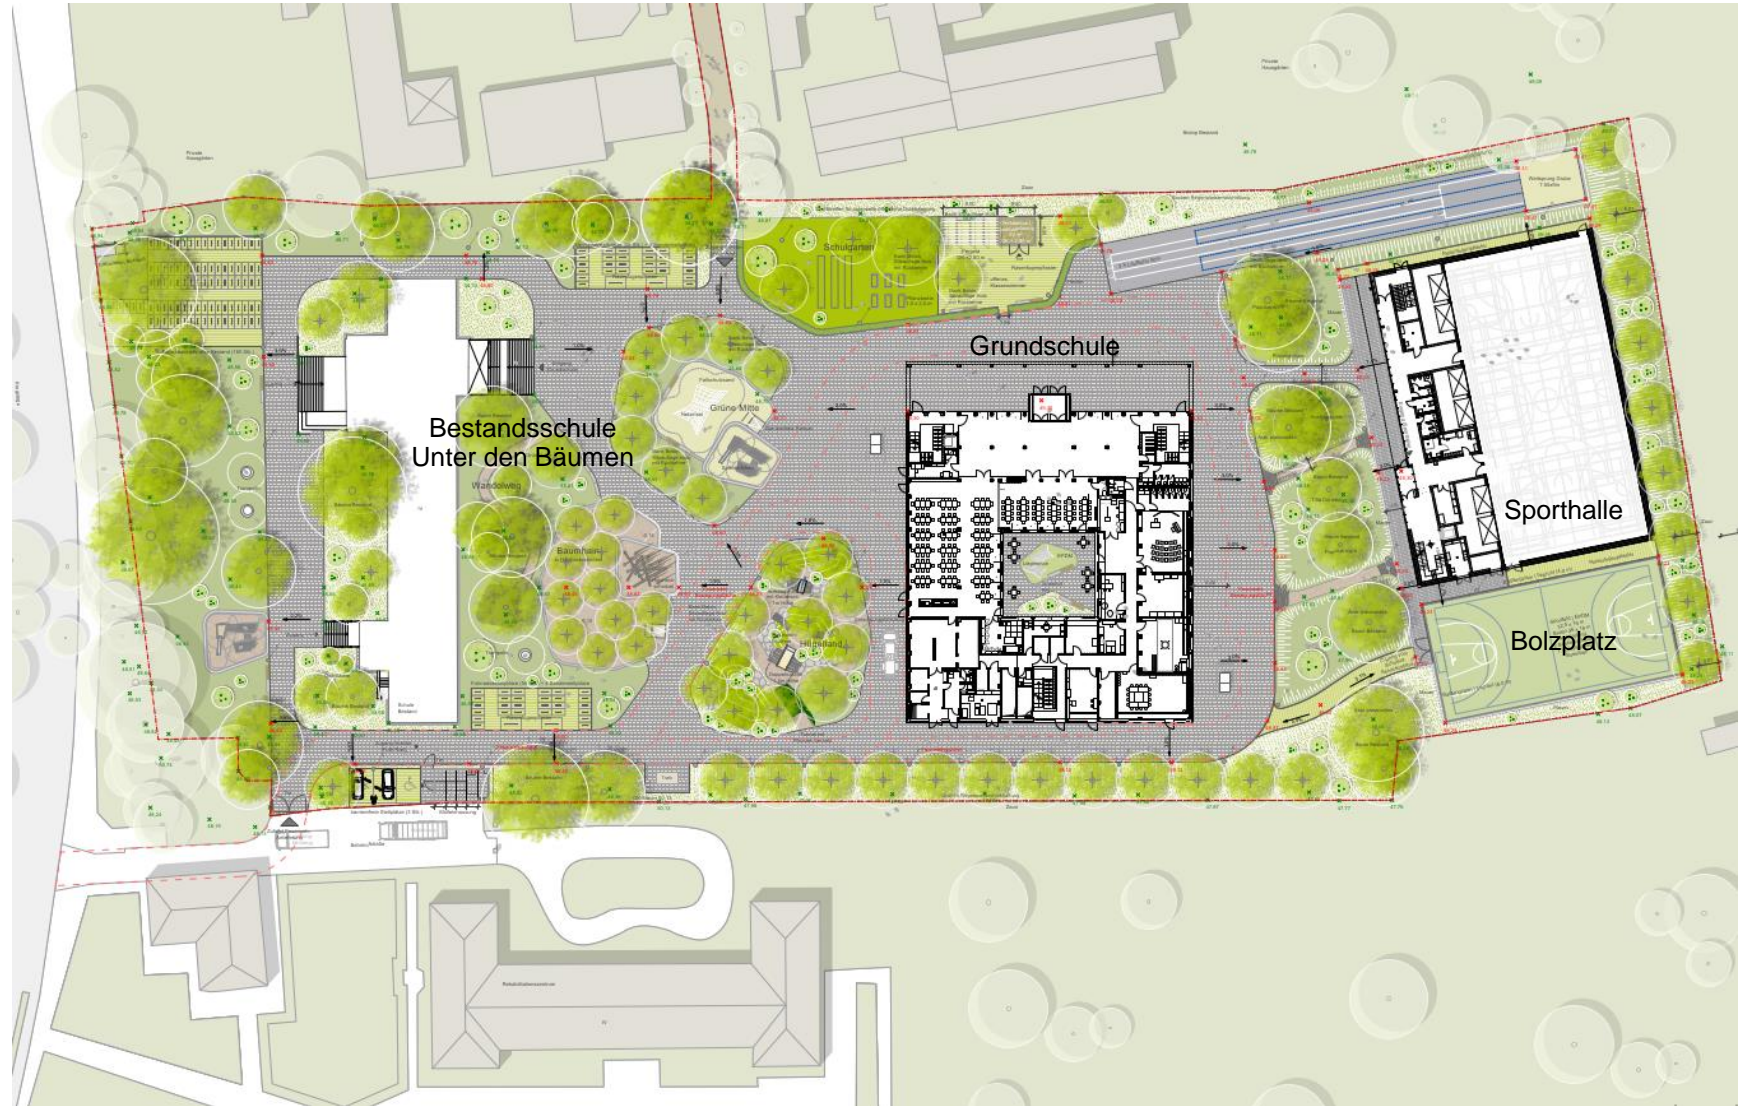

Neubau einer 3-zügigen modularen Grundschule mit Sporthalle Standort Alt-Blankenburg

Information Schulgemeinschaft

3-zügige GS | Alt-Blankenburg, 03G21

Projektablauf / Termine

Planung Standort EVU

Baumfällplan / Baumbilanzplan

Entwurf Baustelleneinrichtungsplan

3-zügige Grundschule

Alt-Blankenburg

Projektlaufplan Stand 06/ 2023

Projektlauf / Termine

3-zügige Grundschule

Alt-Blankenburg

Planung Standort EVU

Lageplan Schulgrundstück mit Grundstückserweiterung

3-zügige Grundschule

Alt-Blankenburg

3-zügige Grundschule

Alt-Blankenburg

Baumfällplan / Baumbilanzplan

3-zügige Grundschule

Alt-Blankenburg

Baufeldfreimachung

Entwurf Baustellenzufahrt und Baustraße

3-zügige Grundschule

Alt-Blankenburg

Baufeldfreimachung

Entwurf Verlauf blickdichter Bauzaun