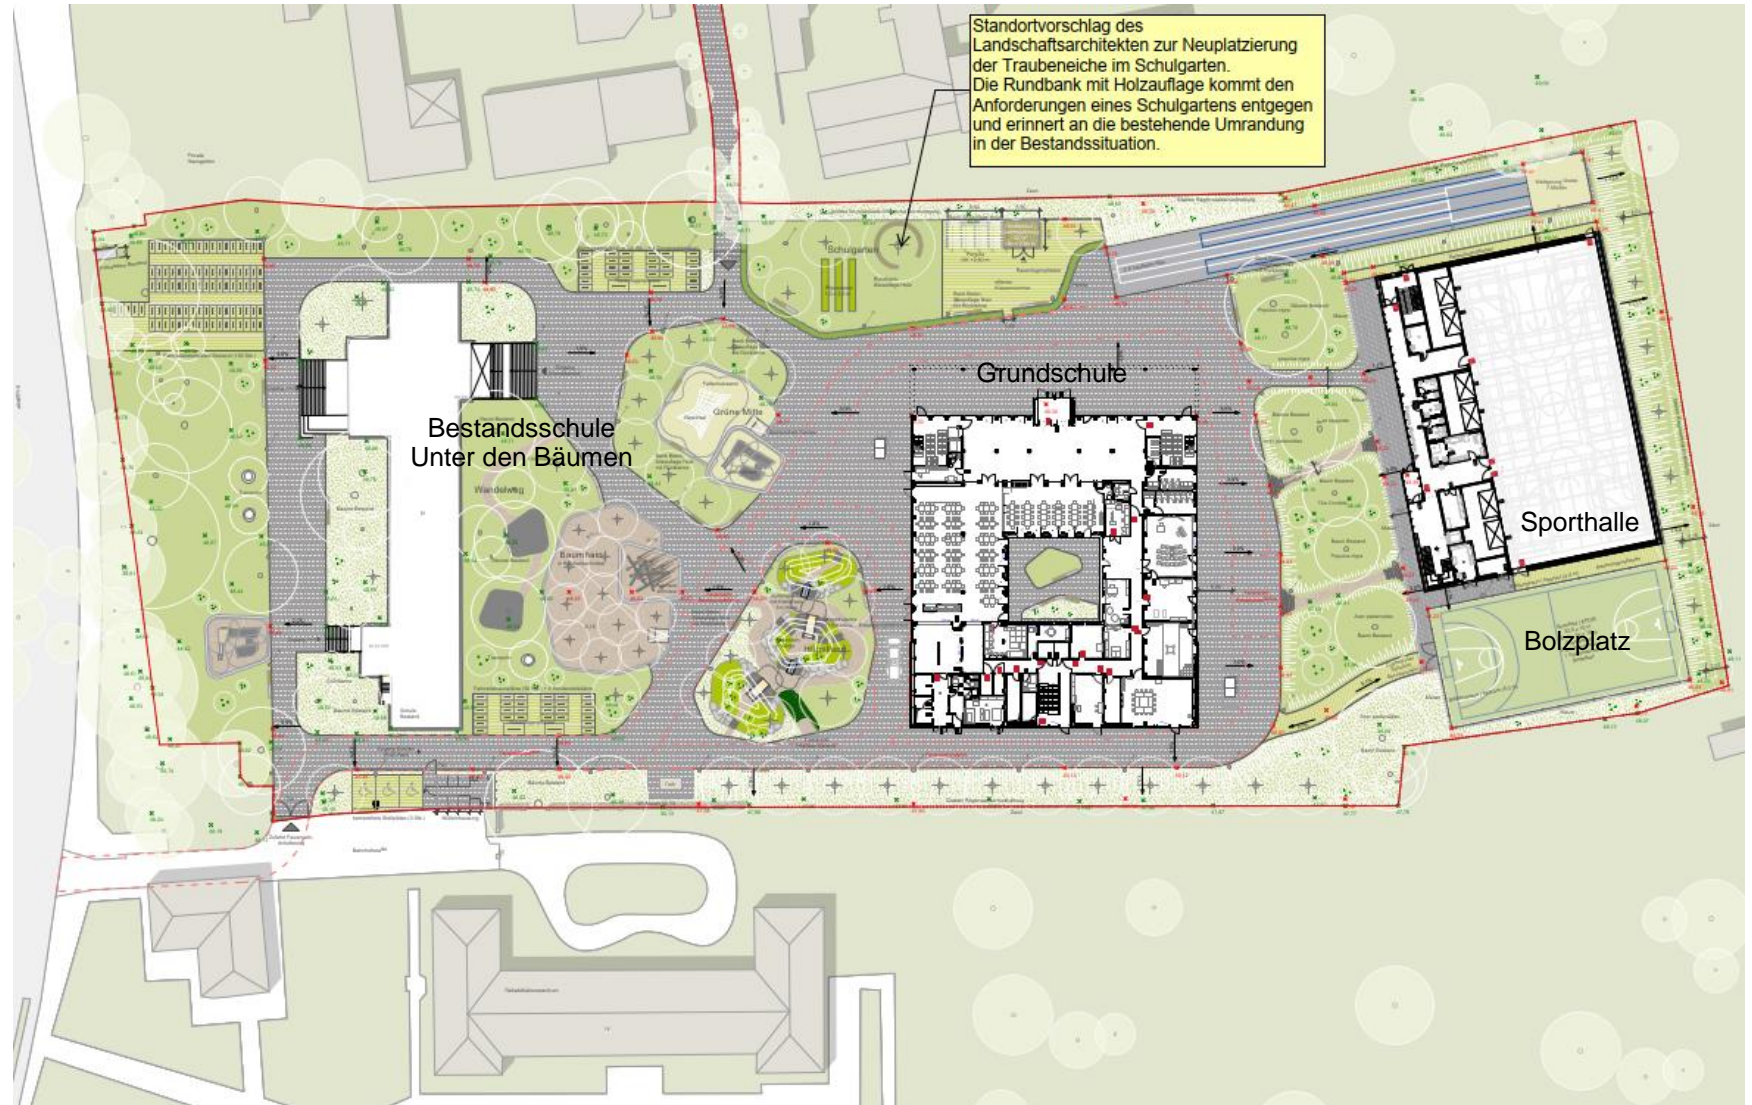

Neubau einer 3-zügigen modularen Grundschule mit Sporthalle Standort Alt-Blankenburg

Information Schulgemeinschaft

3-zügige GS | Alt-Blankenburg, 03G21

Projektablauf / Termine

Planung Standort EVU

Baumfällplan / Baumbilanzplan

Entwurf Baustelleneinrichtungsplan

3-zügige Grundschule

Alt-Blankenburg

Projektlaufplan Stand 06/ 2023

Projektlauf / Termine

3-zügige Grundschule

Alt-Blankenburg

Planung Standort EVU

Lageplan Schulgrundstück mit Grundstückserweiterung

3-zügige Grundschule

Alt-Blankenburg

3-zügige Grundschule

Alt-Blankenburg

Baumfällplan / Baumbilanzplan

3-zügige Grundschule

Alt-Blankenburg

Baufeldfreimachung

Entwurf Baustellenzufahrt und Baustraße

3-zügige Grundschule

Alt-Blankenburg

Baufeldfreimachung

Entwurf Verlauf blickdichter Bauzaun