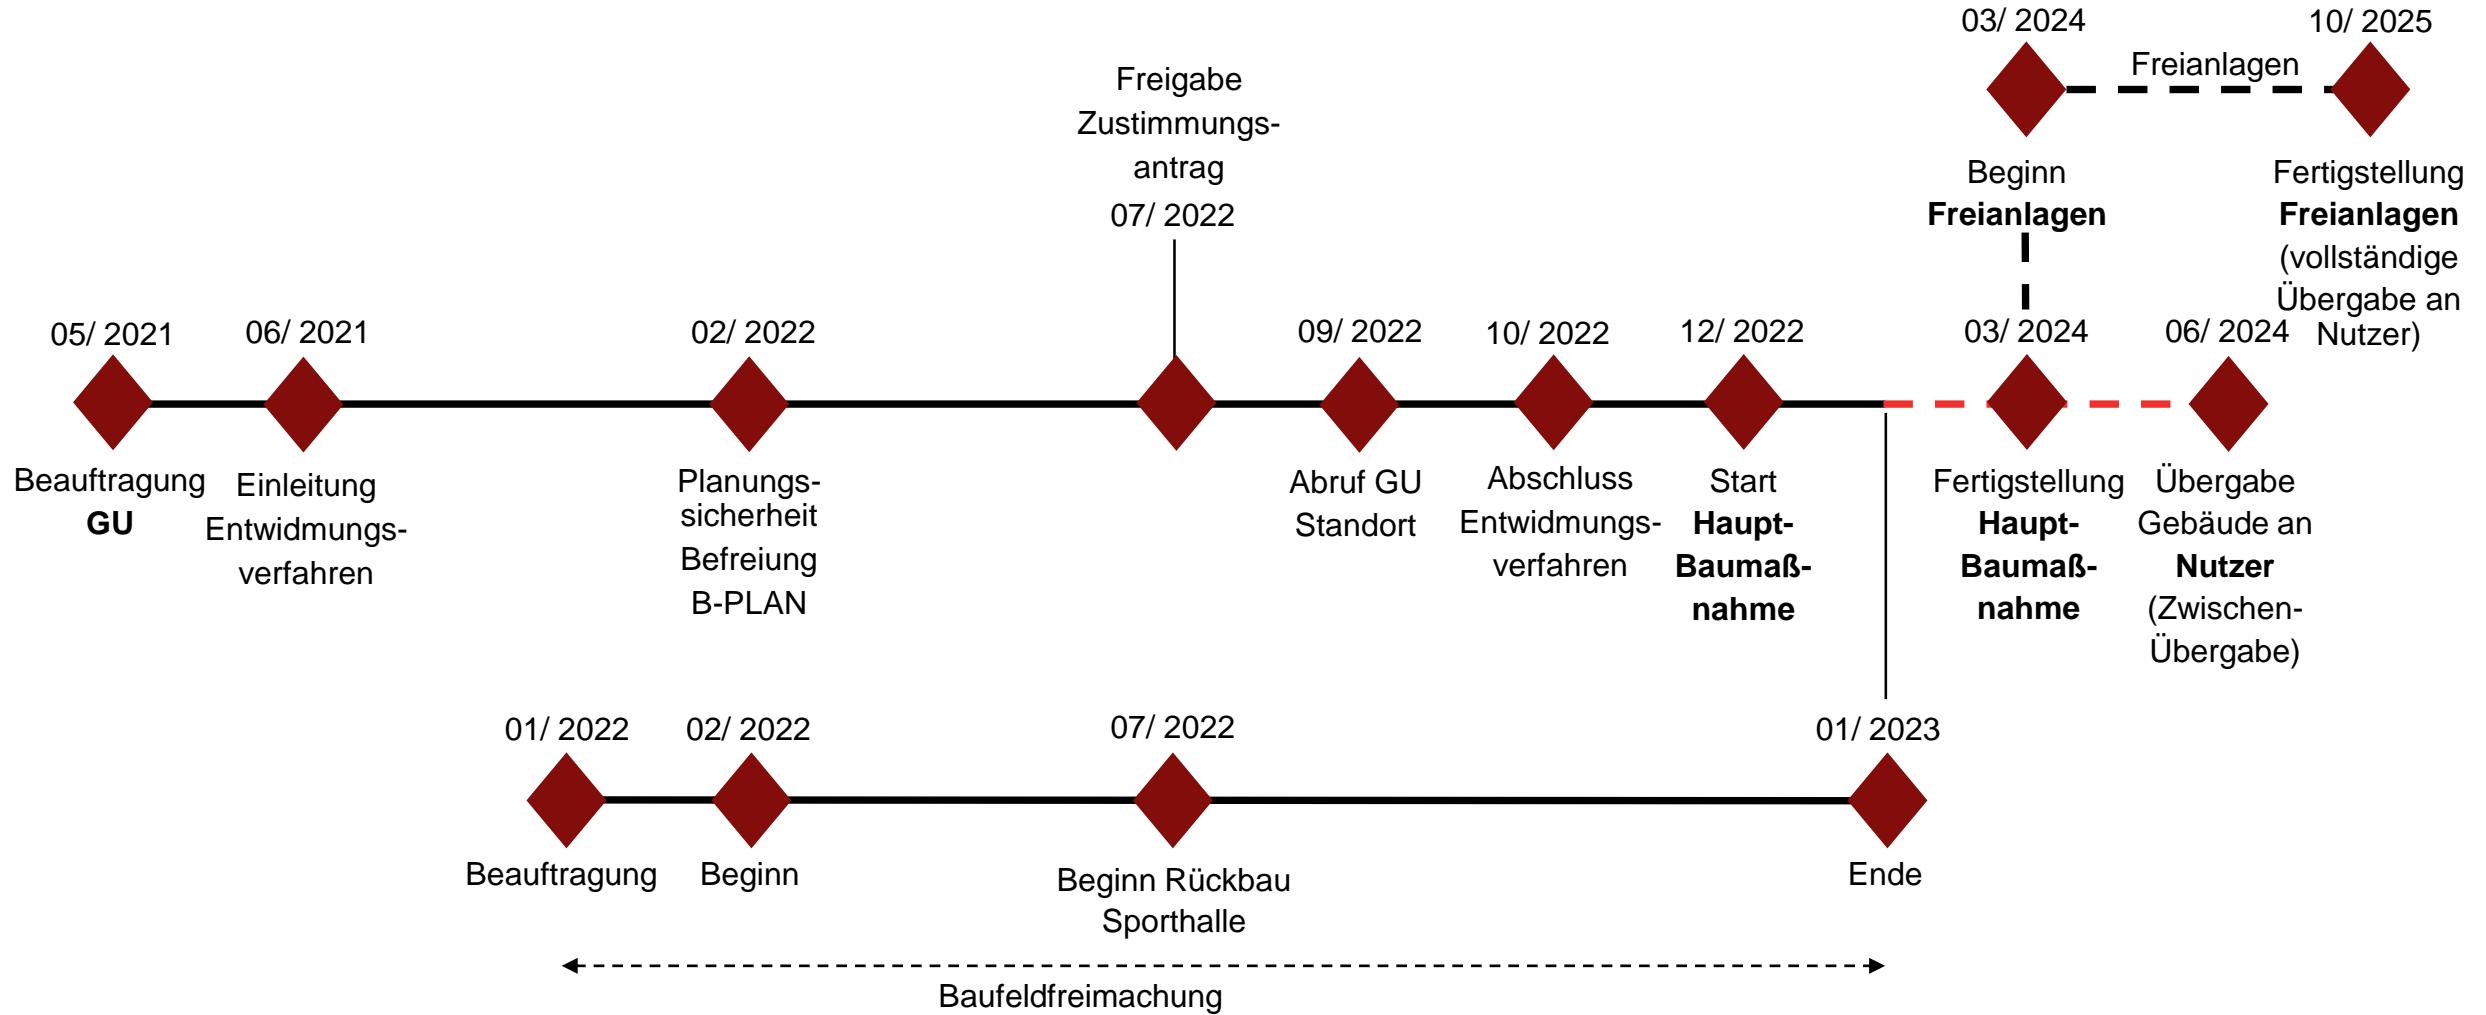

Neubau einer 3-zügigen modularen Grundschule mit Sporthalle Standort Alt-Blankenburg

Information Schulgemeinschaft

3-zügige GS | Alt-Blankenburg, 03G21

Projektablauf / Termine

Planung Standort EVU

Baumfällplan / Baumbilanzplan

Entwurf Baustelleneinrichtungsplan

3-zügige Grundschule

Alt-Blankenburg

Projektlaufplan Stand 06/ 2023

Projektlauf / Termine

3-zügige Grundschule

Alt-Blankenburg

Planung Standort EVU

Lageplan Schulgrundstück mit Grundstückserweiterung

3-zügige Grundschule

Alt-Blankenburg

3-zügige Grundschule

Alt-Blankenburg

Baumfällplan / Baumbilanzplan

3-zügige Grundschule

Alt-Blankenburg

Baufeldfreimachung

Entwurf Baustellenzufahrt und Baustraße

3-zügige Grundschule

Alt-Blankenburg

Baufeldfreimachung

Entwurf Verlauf blickdichter Bauzaun