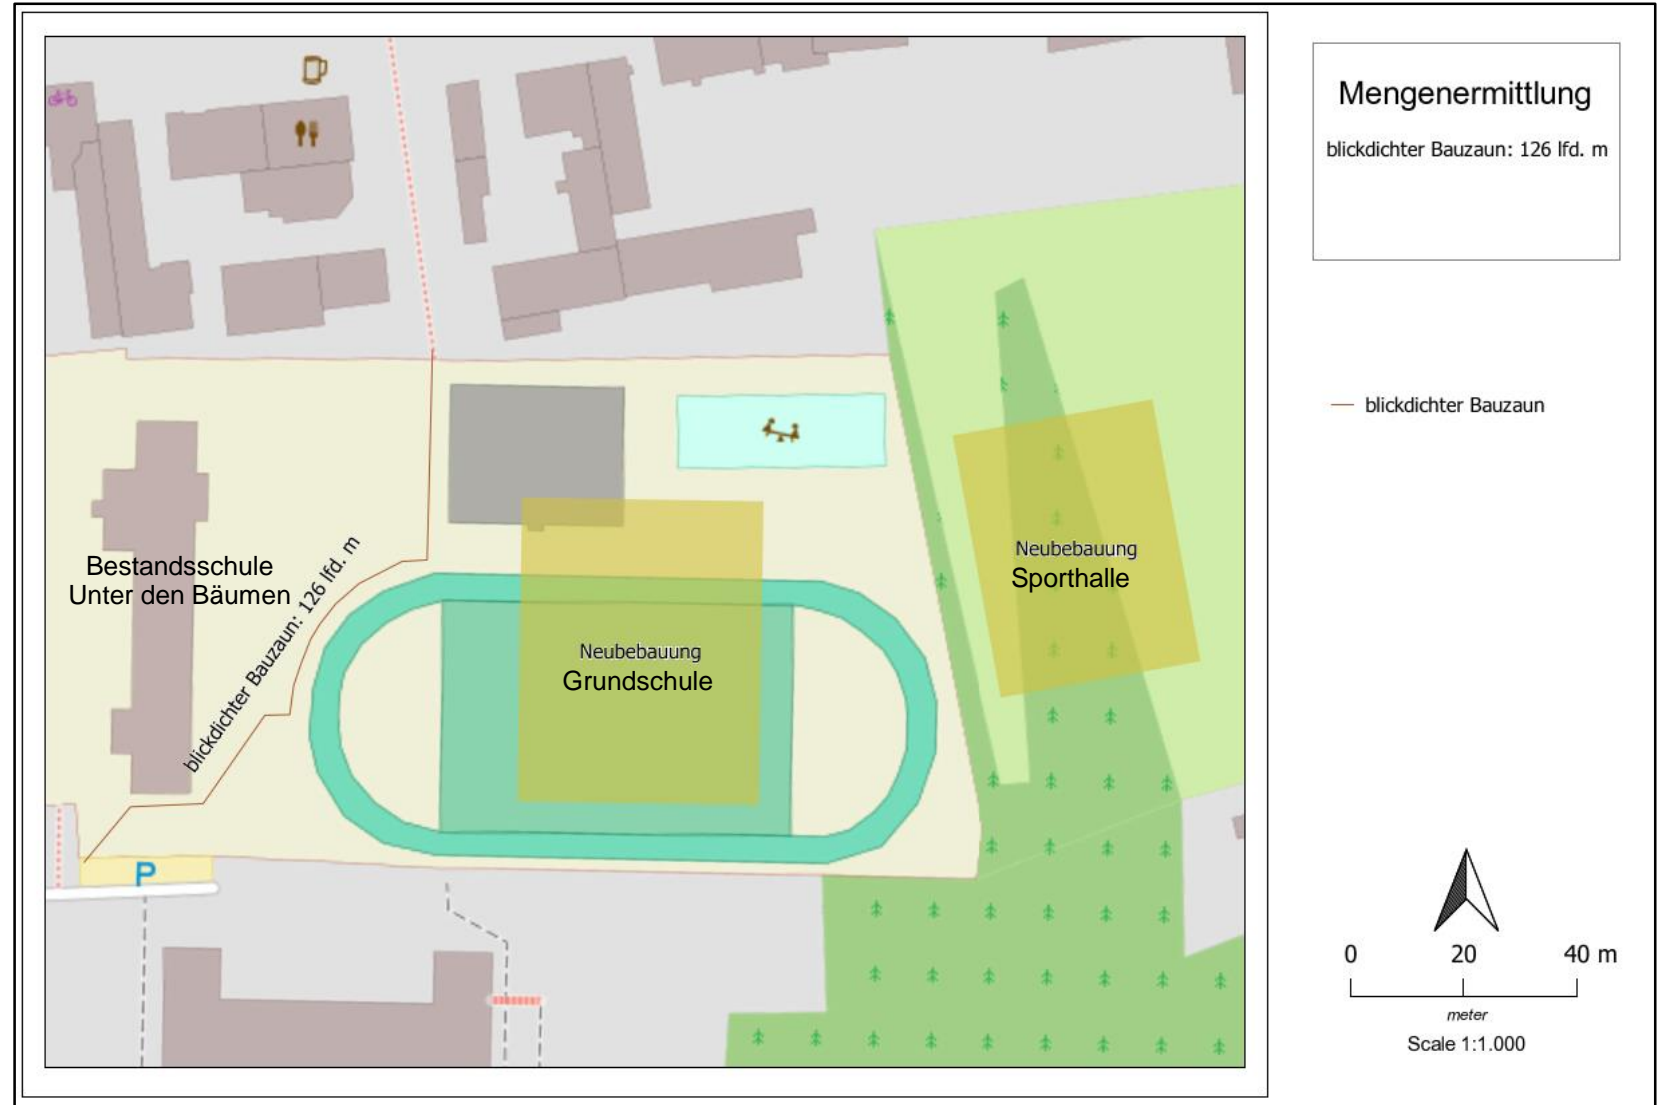

Neubau einer 3-zügigen modularen Grundschule mit Sporthalle Standort Alt-Blankenburg

Information Schulgemeinschaft

3-zügige GS | Alt-Blankenburg, 03G21

Projektablauf / Termine

Planung Standort EVU

Baumfällplan / Baumbilanzplan

Entwurf Baustelleneinrichtungsplan

3-zügige Grundschule

Alt-Blankenburg

Projektlaufplan Stand 06/ 2023

Projektlauf / Termine

3-zügige Grundschule

Alt-Blankenburg

Planung Standort EVU

Lageplan Schulgrundstück mit Grundstückserweiterung

3-zügige Grundschule

Alt-Blankenburg

3-zügige Grundschule

Alt-Blankenburg

Baumfällplan / Baumbilanzplan

3-zügige Grundschule

Alt-Blankenburg

Baufeldfreimachung

Entwurf Baustellenzufahrt und Baustraße

3-zügige Grundschule

Alt-Blankenburg

Baufeldfreimachung

Entwurf Verlauf blickdichter Bauzaun