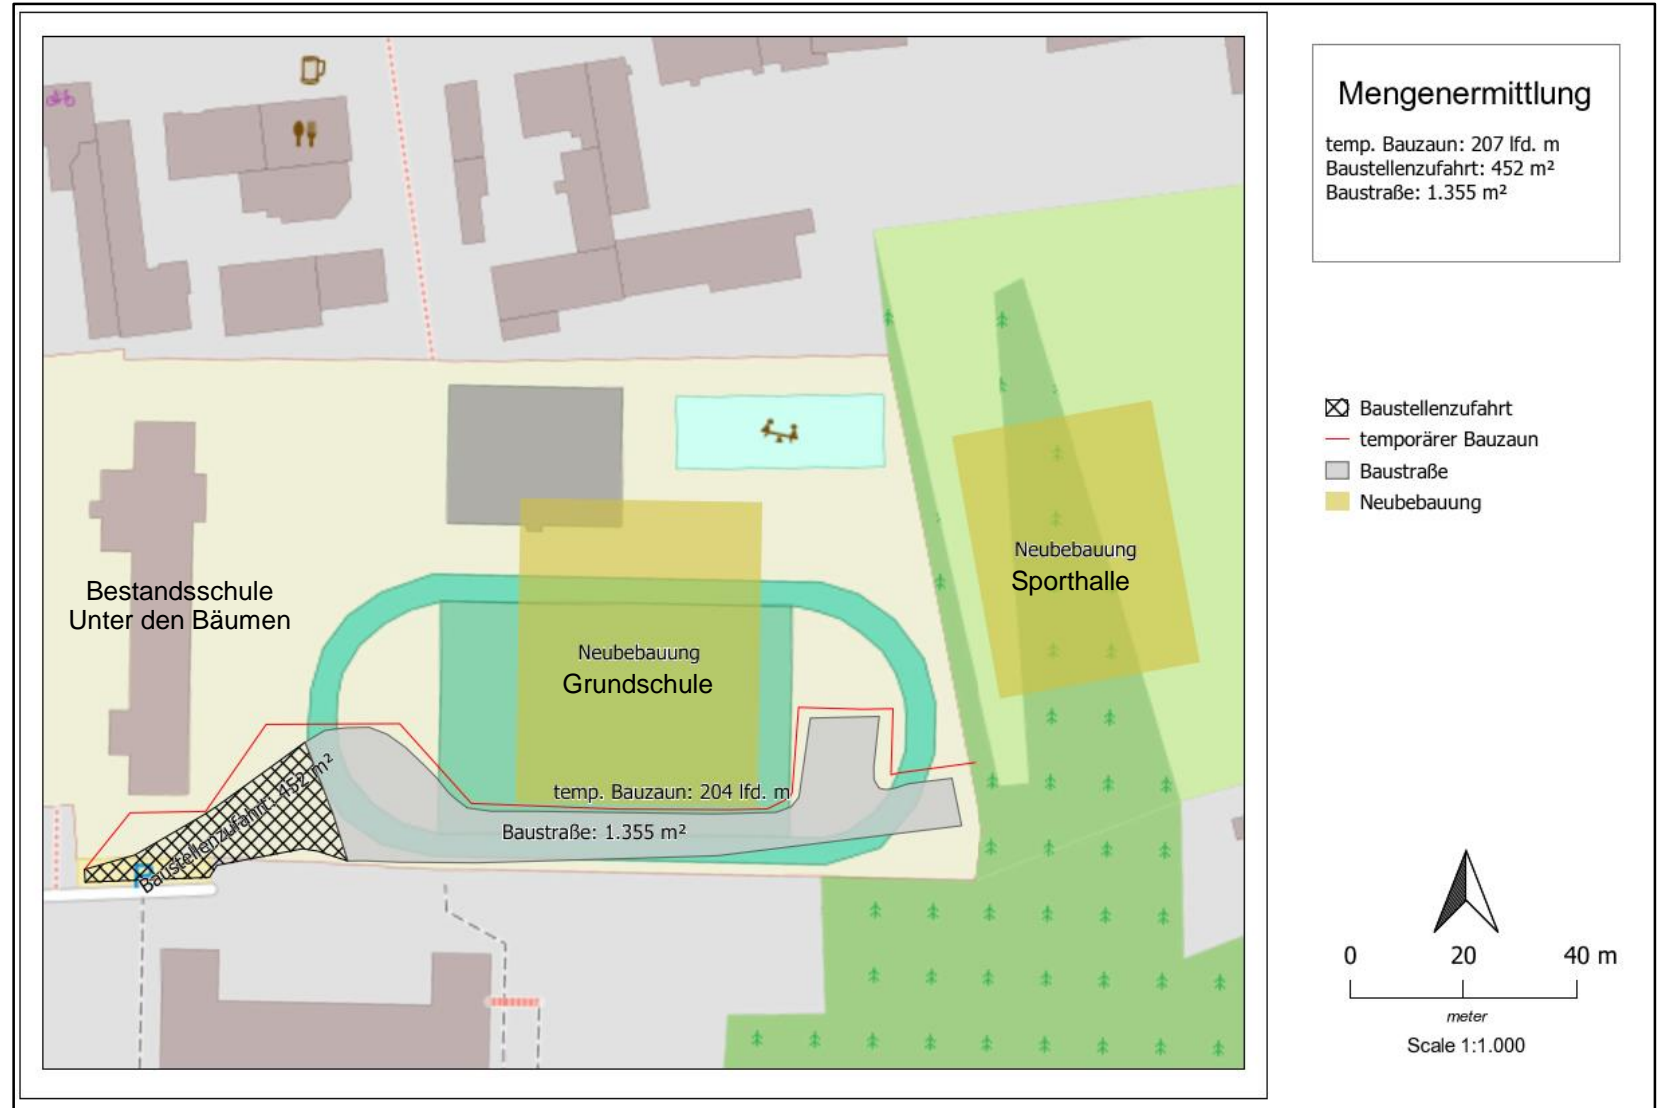

Neubau einer 3-zügigen modularen Grundschule mit Sporthalle Standort Alt-Blankenburg

Information Schulgemeinschaft

3-zügige GS | Alt-Blankenburg, 03G21

Projektablauf / Termine

Planung Standort EVU

Baumfällplan / Baumbilanzplan

Entwurf Baustelleneinrichtungsplan

3-zügige Grundschule

Alt-Blankenburg

Projektlaufplan Stand 06/ 2023

Projektlauf / Termine

3-zügige Grundschule

Alt-Blankenburg

Planung Standort EVU

Lageplan Schulgrundstück mit Grundstückserweiterung

3-zügige Grundschule

Alt-Blankenburg

3-zügige Grundschule

Alt-Blankenburg

Baumfällplan / Baumbilanzplan

3-zügige Grundschule

Alt-Blankenburg

Baufeldfreimachung

Entwurf Baustellenzufahrt und Baustraße

3-zügige Grundschule

Alt-Blankenburg

Baufeldfreimachung

Entwurf Verlauf blickdichter Bauzaun